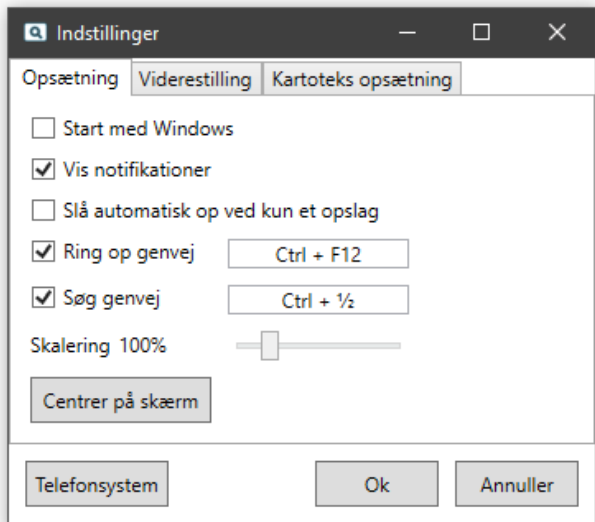

Smart LookUp

Brugervenlig og kompatibel

Smart LookUp er et yderst simpelt værktøj at benytte, og kommer med få, simple indstillinger der bl.a. tillader viderestilling for Skype.

Smart LookUp er kompatibel med Unik Bolig version 4 og nyere.

Smart LookUp er desuden udstyret med en genvejstast, så hvis et tlf-nummer er markeret, kan brugeren ringe op direkte fra sit fortrukne telefon system.

Brugervenlig og kompatibel

- Skype4business
- 3
- Totalview
- Telia
- 3 XC
- Flexfone

Andre løsninger kan produceres ved forespørgsel

Heimstaden om løsningen:

“Med Smart LookUp sparer vi tid. Vores søgning efter kontakter er meget nemmere nu. Når kunderne ringer ved vi på forhånd, om det er én vi kender i systemet, således vi kan yde en professional service.”

- Projektleder hos
Heimstaden