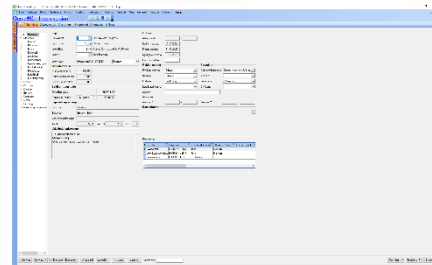

Smart LookUp

Hvordan virker det?

Smart LookUp automatisk søgning

Smart LookUp udfører præcis det samme opslag som ved en manuel indtastning. I Smart LookUp-vinduet sker opslaget automatisk som følge af en opringning fra en gyldig kontakt. Smart LookUp er kompatibel med mange forskellige telefonløsninger, f.eks. Skype for Business.

Skype for Business

01. Smart LookUp registrerer indkommende opkald og foretager automatisk et opslag

02. Kontakten slås op i databasen og returnerer svar til bruger

03. Ved klik eller automatisk åbnes Stamdata i Unik Bolig