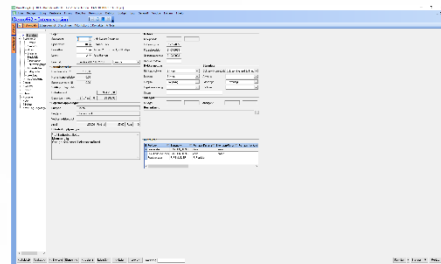

Smart LookUp

Hvordan virker det?

Smart LookUp manuel søgning

I Smart LookUp kan man ved manuel indtastning udføre hurtige opslag i Unik Bolig.

Smart LookUp kan også automatisk slå et markeret nummer eller mail op ved brug af 'søg'-genvejen.

+45 32 65 98 45

test@unik.dk

Tømrermester Arne Hansen Bolig
Lejer

Tømrermester Arne Hansen Bolig
Kreditor

01. Telefonnr. eller emailadresse indtastes manuelt i Smart LookUp vinduet
(genvej: Ctrl + ½)

02. Kontakten slås op i databasen og returnerer svar til bruger

03. Ved klik eller automatisk åbnes Stamdata i Unik Bolig