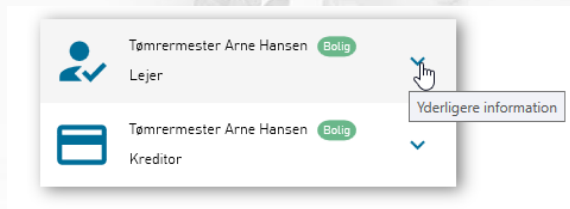

Smart LookUp

Hvordan virker det?

Smart LookUp: andre funktioner

Smart LookUp kan også vise yderlige information om søgeresultaterne. Disse informationer kan ændres i indstillingerne, og det er muligt at få tilføjet nye felter ved efterspørgsel. Smart LookUp tillader hurtig kommunikation med et valgt nummer eller mailadresse ved brug af 'Ring op'-genvejen eller den dedikerede 'Ring op'-knap.

01. Yderligere information kan vises ved at trykke på knappen til højre i søgeresultatet